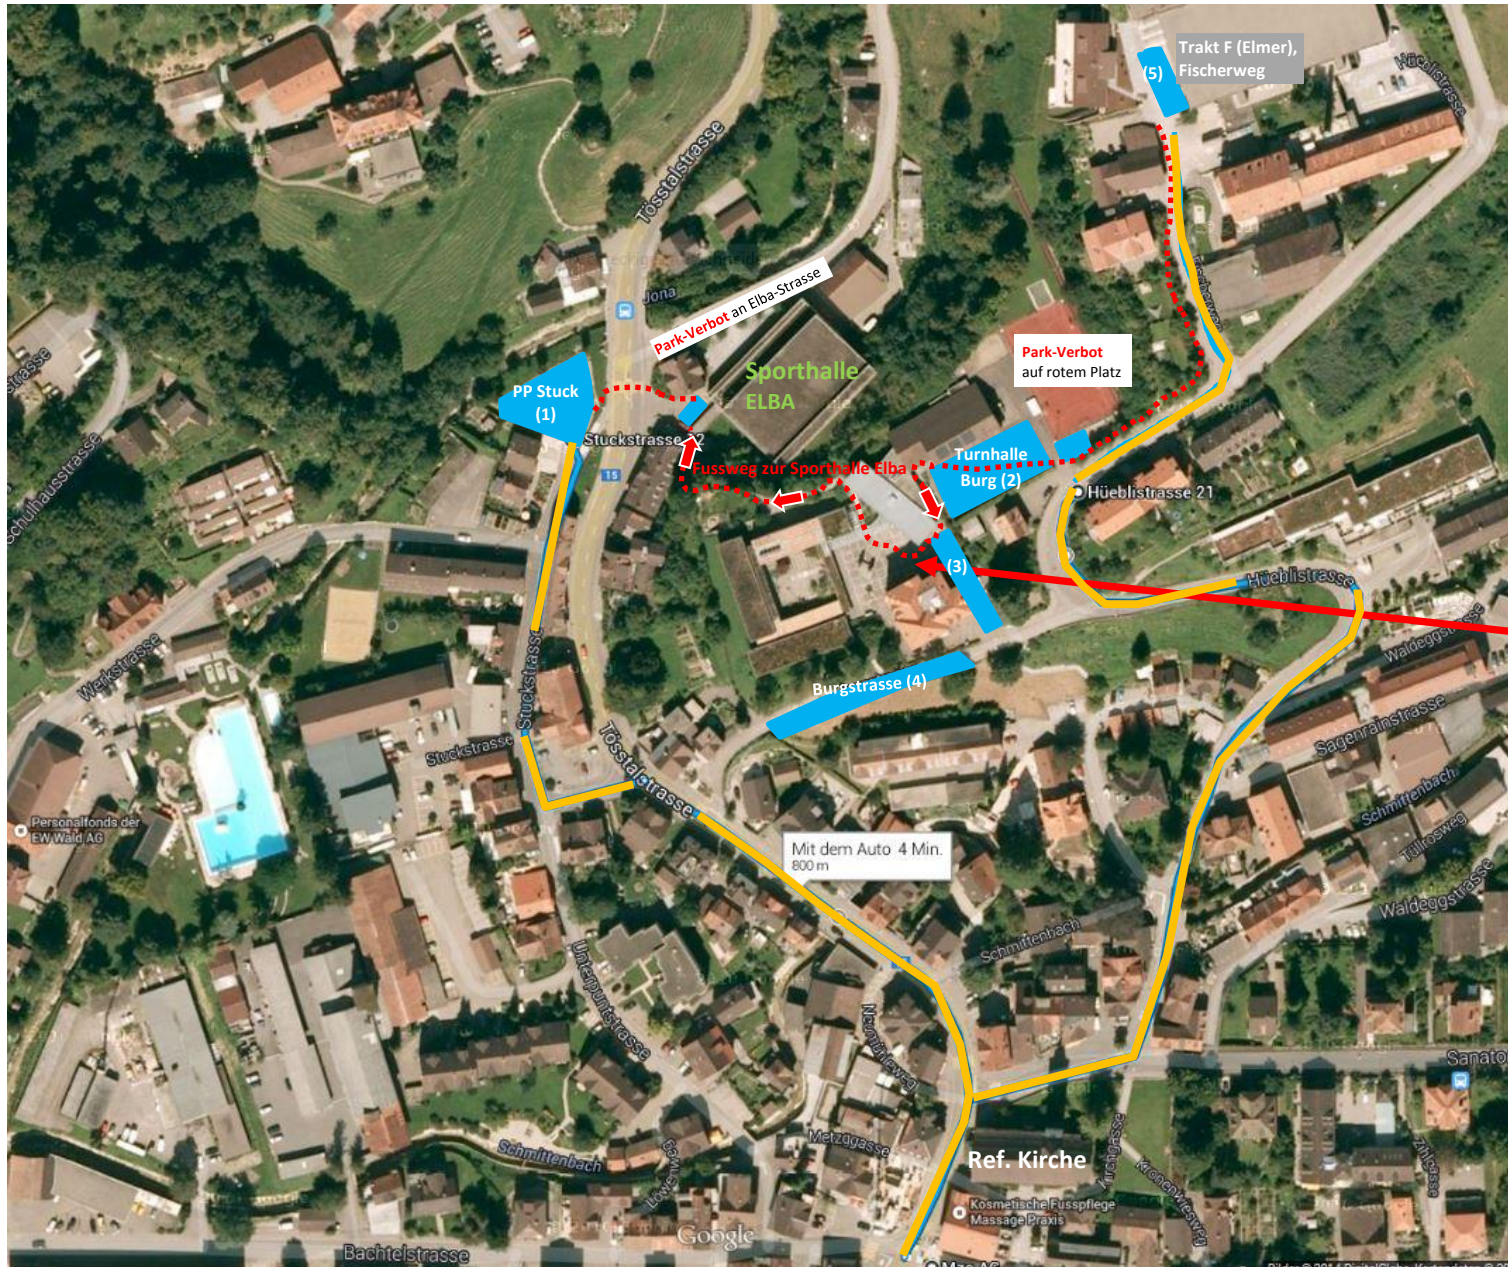

Situationsplan Parkplatz-Angebot

Parkplätze	Navigation
1. PP Stuck	Stuckstrasse 13
2. Turnhalle Burg	Hüblistrasse 21
3. Pausenplatz Trakt A	Burgstrasse 7
4. Burgstrasse	Burgstrasse 7
5. Trakt F (Elmer)	Fischerweg 10

Fussweg zur Sporthalle